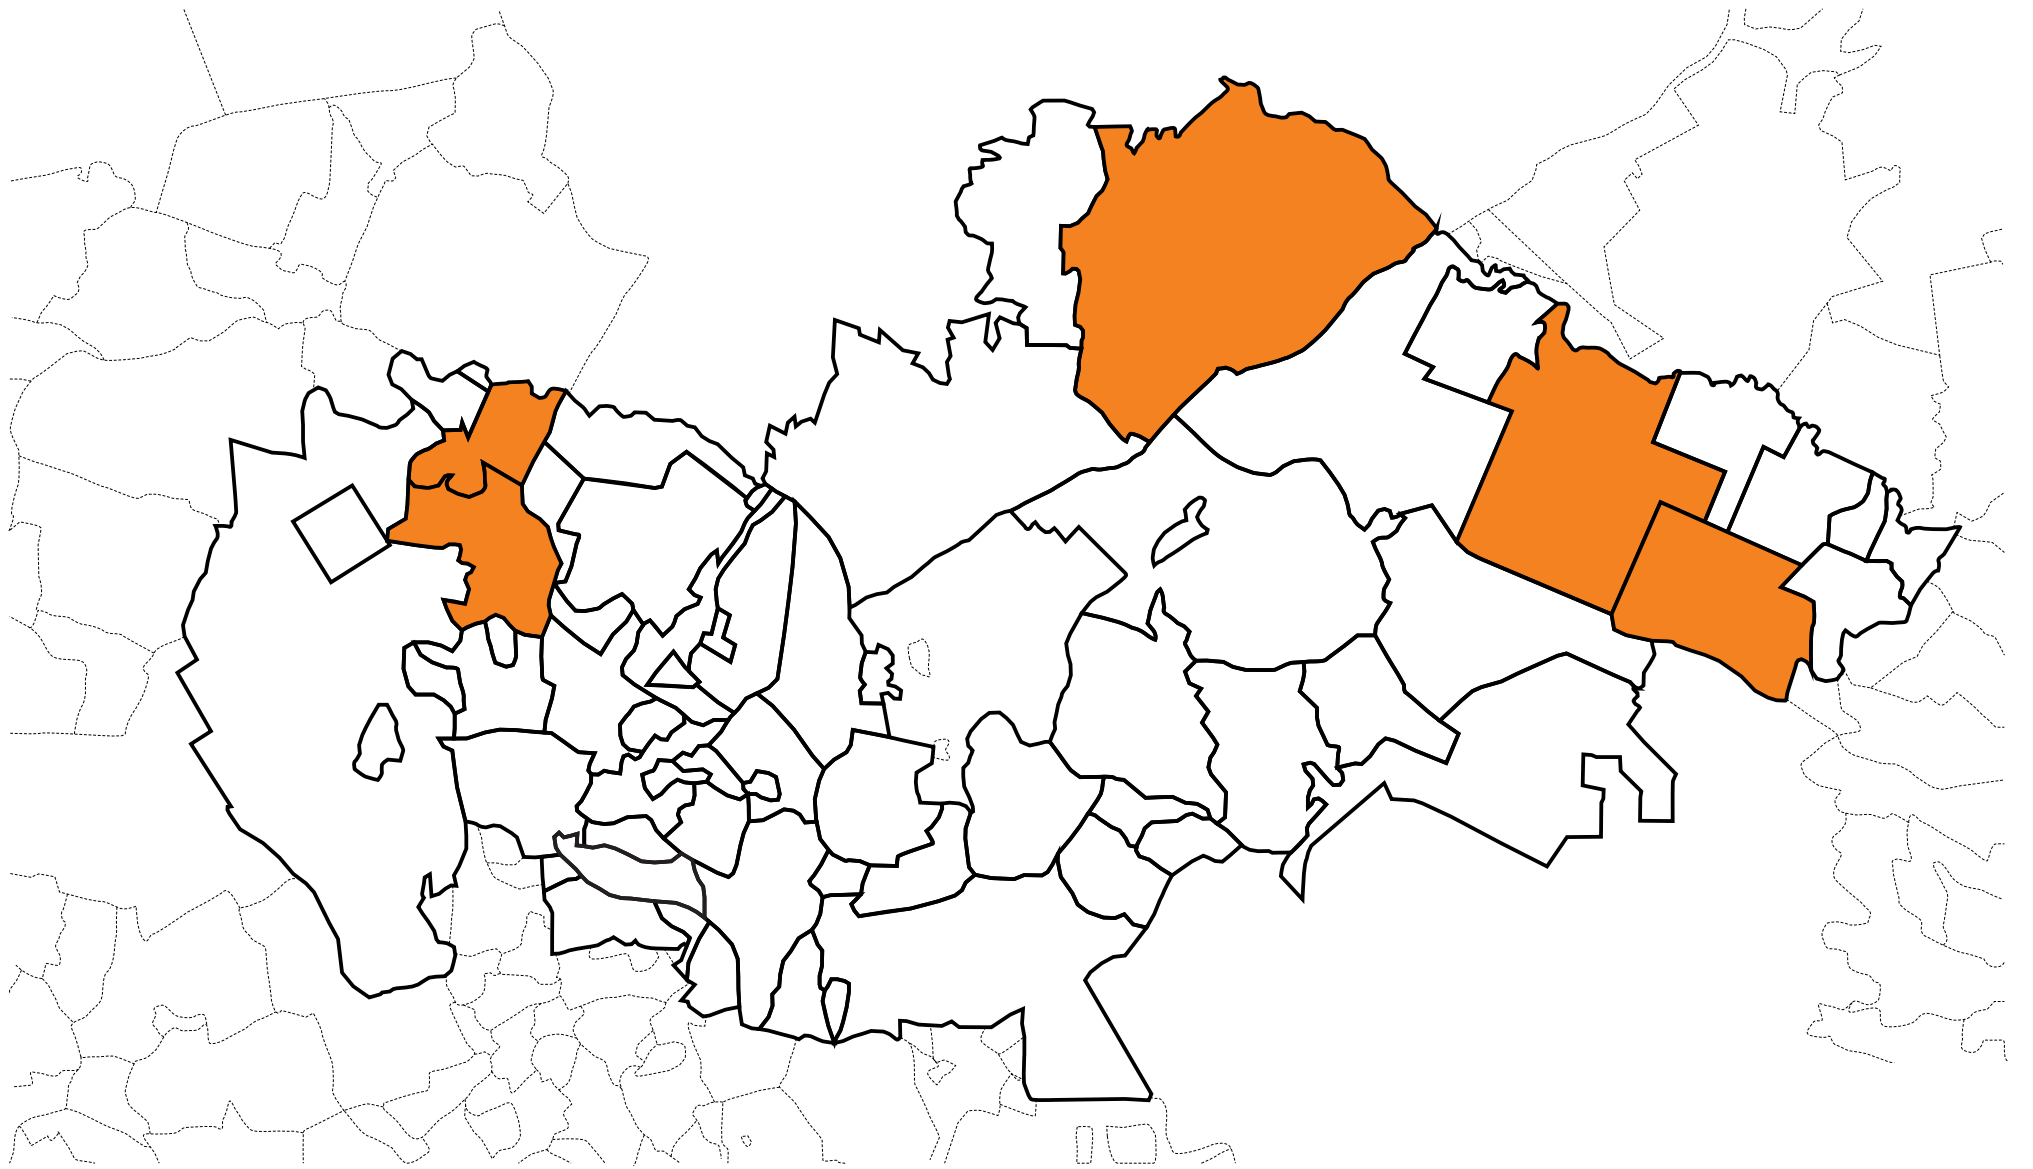

Mapa

Zasięg przestrzenny obszaru rewitalizacji w Gminie Chorzele

Legenda:

■ – Wyznaczony obszar rewitalizacji na terenie Gminy Chorzele

Podobszary:

I - Mącice

II - Krukowo

III - Rzodkiewnica

IV - Zdziwój Stary/Zdziwój Nowy

Mapa

Lokalizacja i zasięg obszaru zdegradowanego w Gminie Chorzele

Legenda:

■ – Wyznaczony obszar zdegradowany na terenie Gminy Chorzele

Podobszary:

I - Mącice

II - Krukowo

III - Rzodkiewnica

IV - Zdziwój Stary/Zdziwój Nowy

V - Opaleniec

VI - Łaz