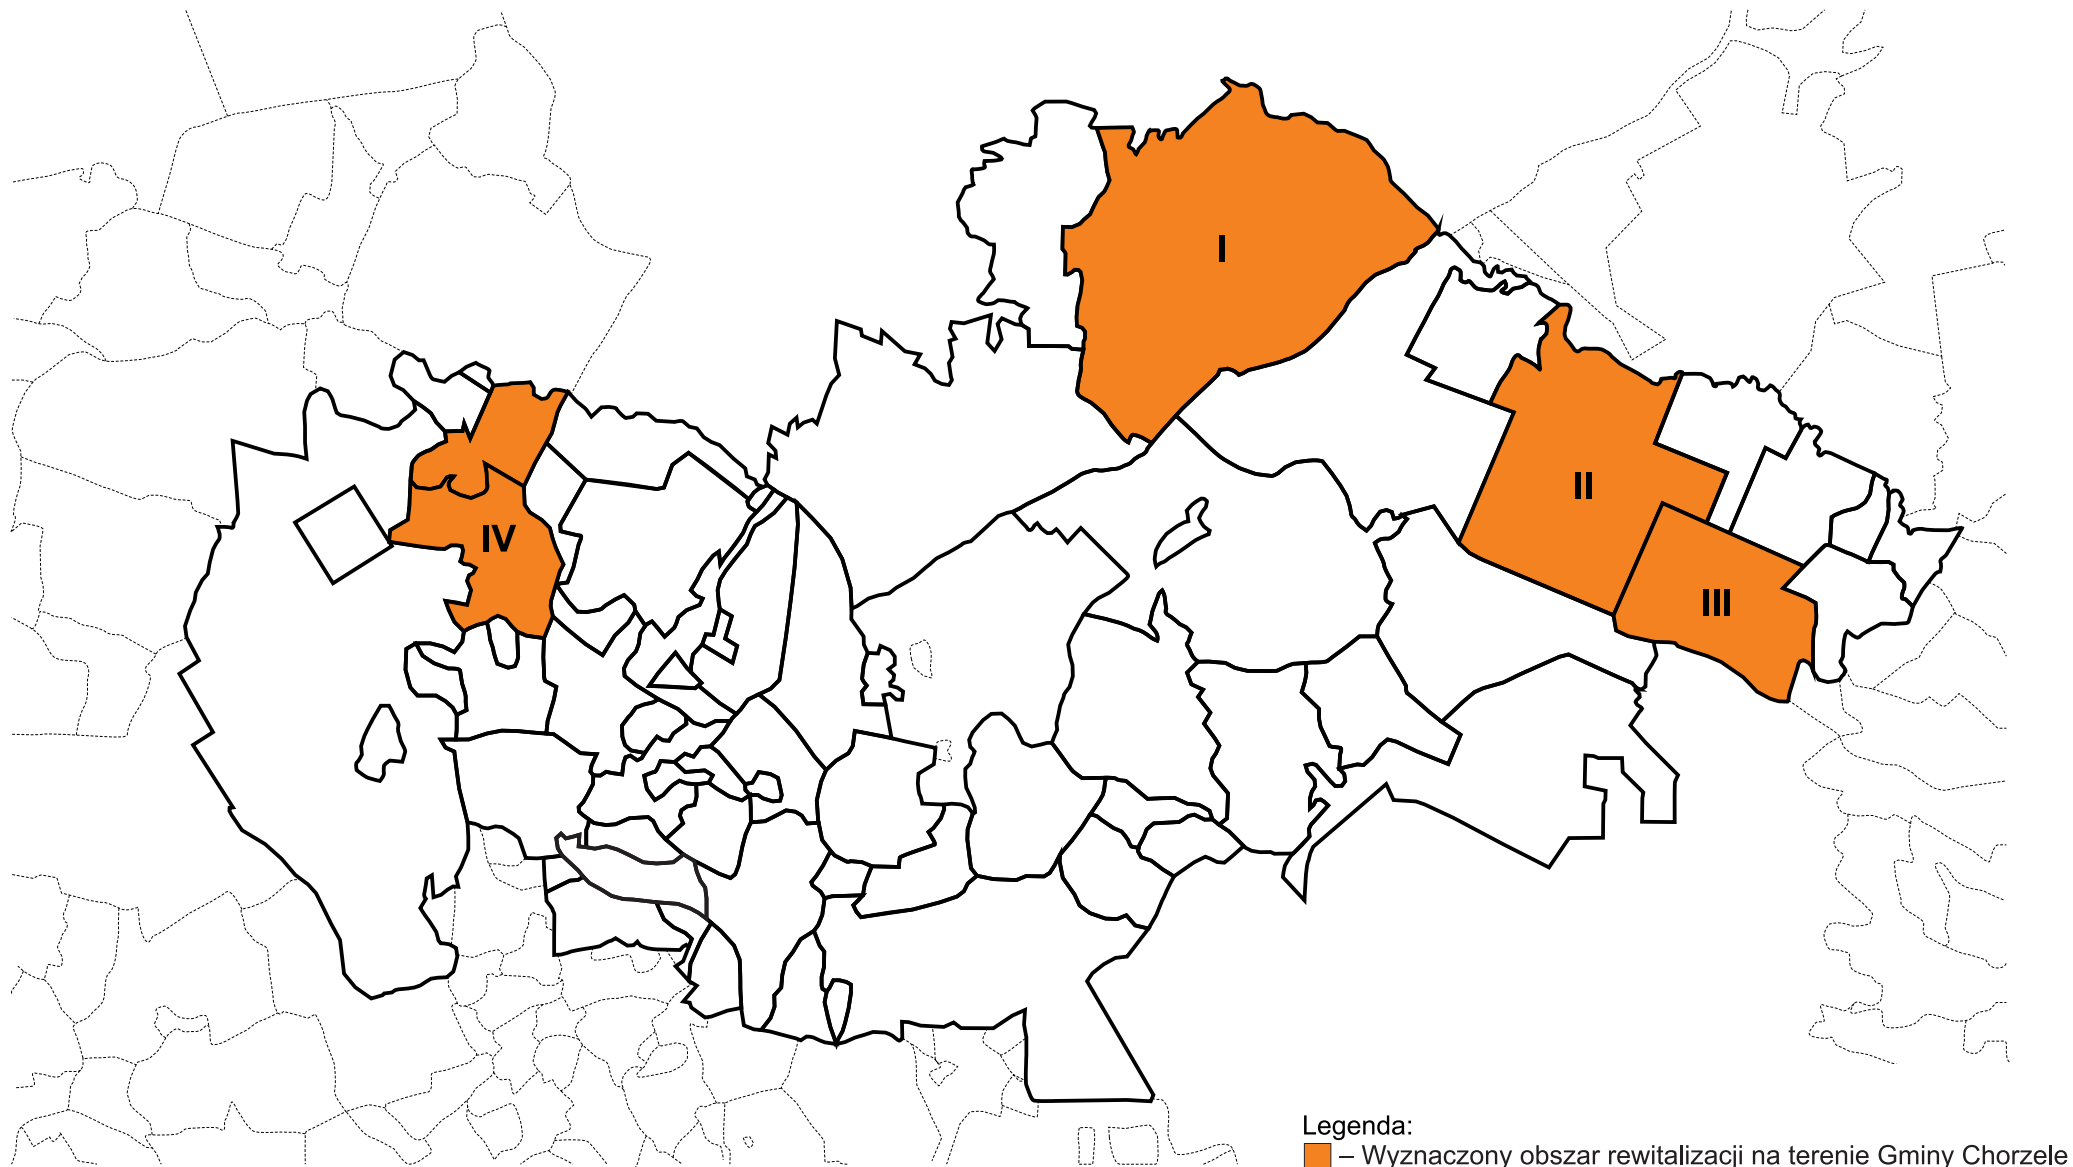

Mapa

Zasięg przestrzenny obszaru rewitalizacji w Gminie Chorzele

Legenda:

■ – Wyznaczony obszar rewitalizacji na terenie Gminy Chorzele

Podobszary:

I - Mącice

II - Krukowo

III - Rzodkiewnica

IV - Zdziwój Stary/Zdziwój Nowy

Mapa

Lokalizacja i zasięg obszaru zdegradowanego w Gminie Chorzele

Legenda:

■ – Wyznaczony obszar zdegradowany na terenie Gminy Chorzele

Podobszary:

I - Mącice

II - Krukowo

III - Rzodkiewnica

IV - Zdziwój Stary/Zdziwój Nowy

V - Opaleniec

VI - Łaz