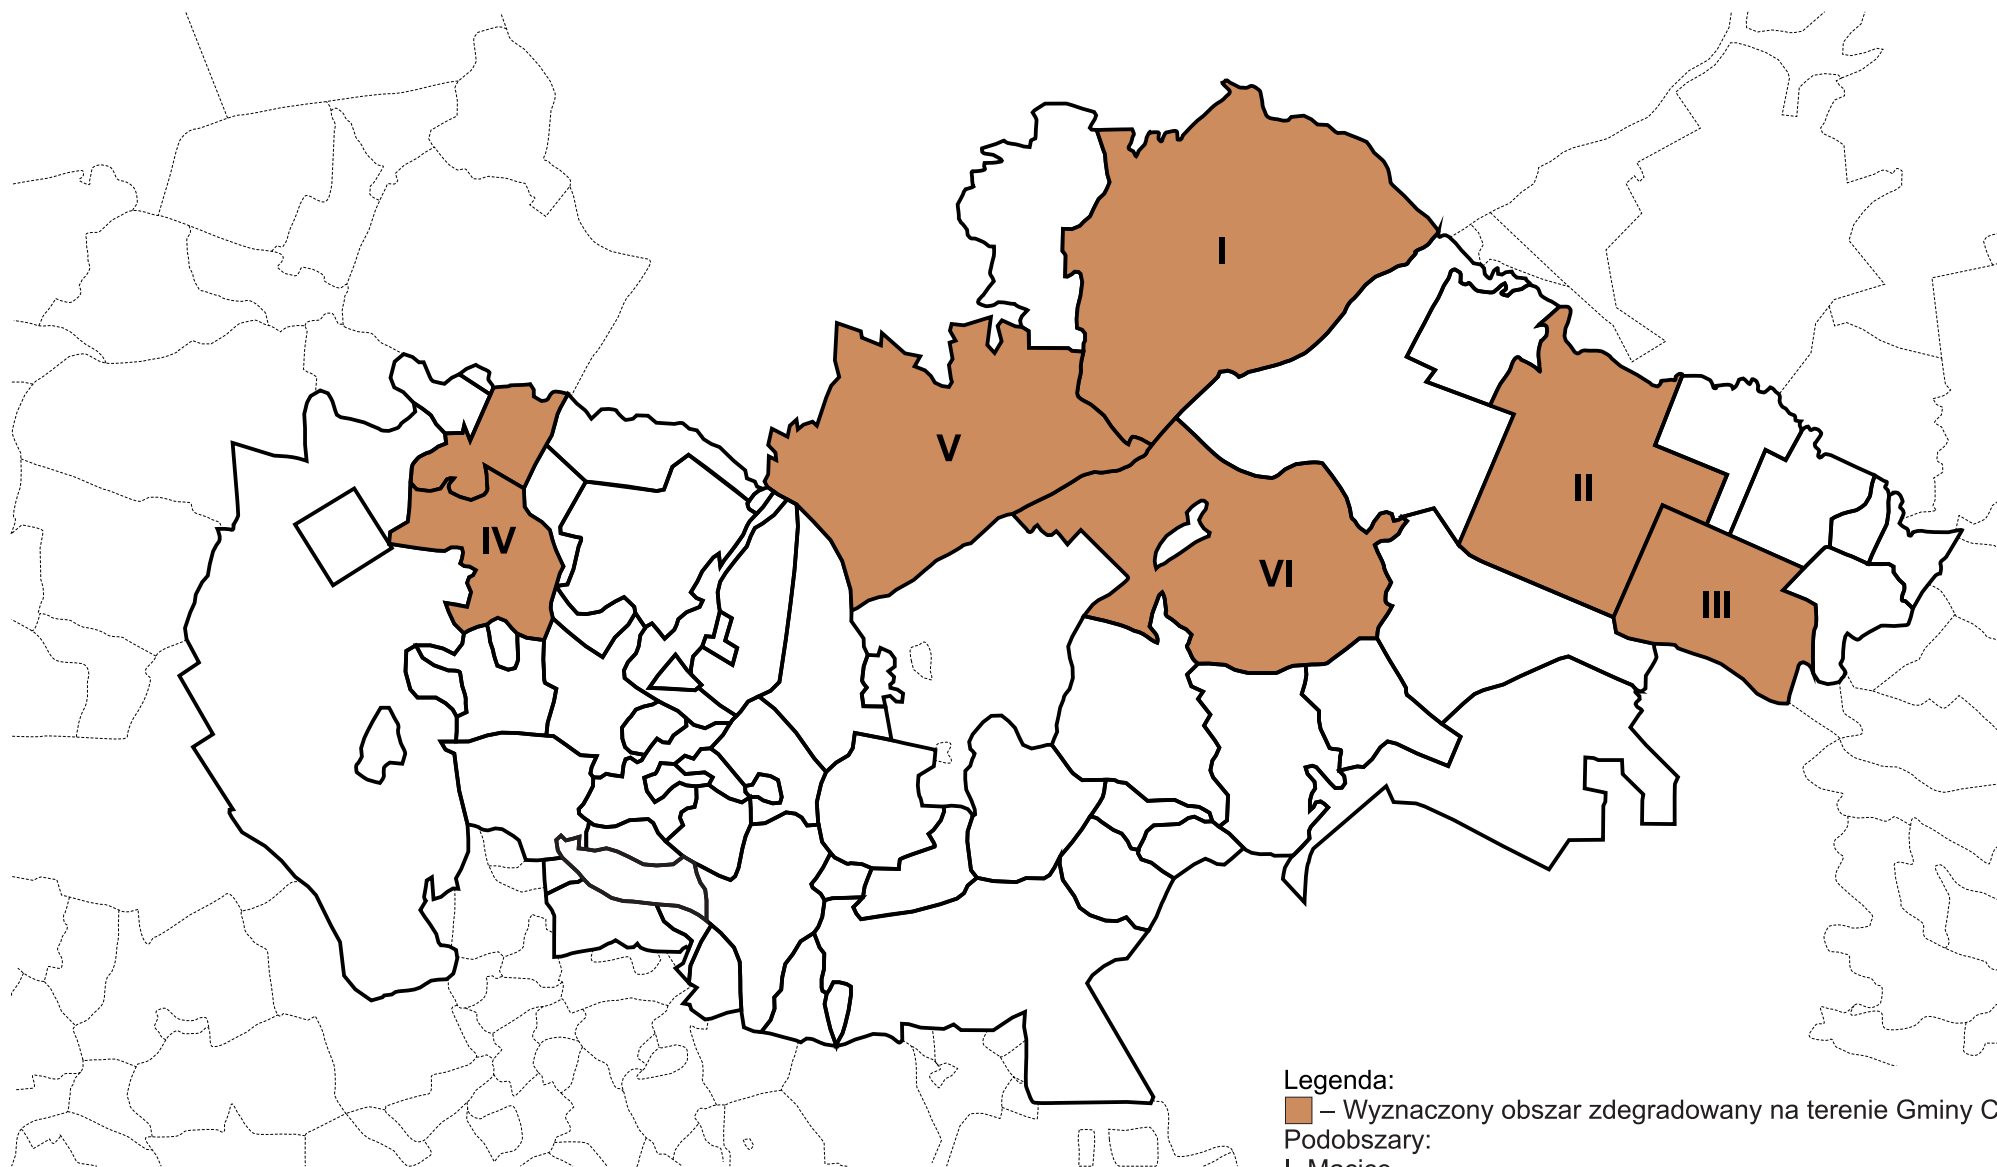

Mapa

Zasięg przestrzenny obszaru rewitalizacji w Gminie Chorzele

Legenda:

■ – Wyznaczony obszar rewitalizacji na terenie Gminy Chorzele

Podobszary:

I - Mącice

II - Krukowo

III - Rzodkiewnica

IV - Zdziwój Stary/Zdziwój Nowy

Mapa

Lokalizacja i zasięg obszaru zdegradowanego w Gminie Chorzele

Legenda:

■ – Wyznaczony obszar zdegradowany na terenie Gminy Chorzele

Podobszary:

I - Mącice

II - Krukowo

III - Rzodkiewnica

IV - Zdziwój Stary/Zdziwój Nowy

V - Opaleniec

VI - Łaz