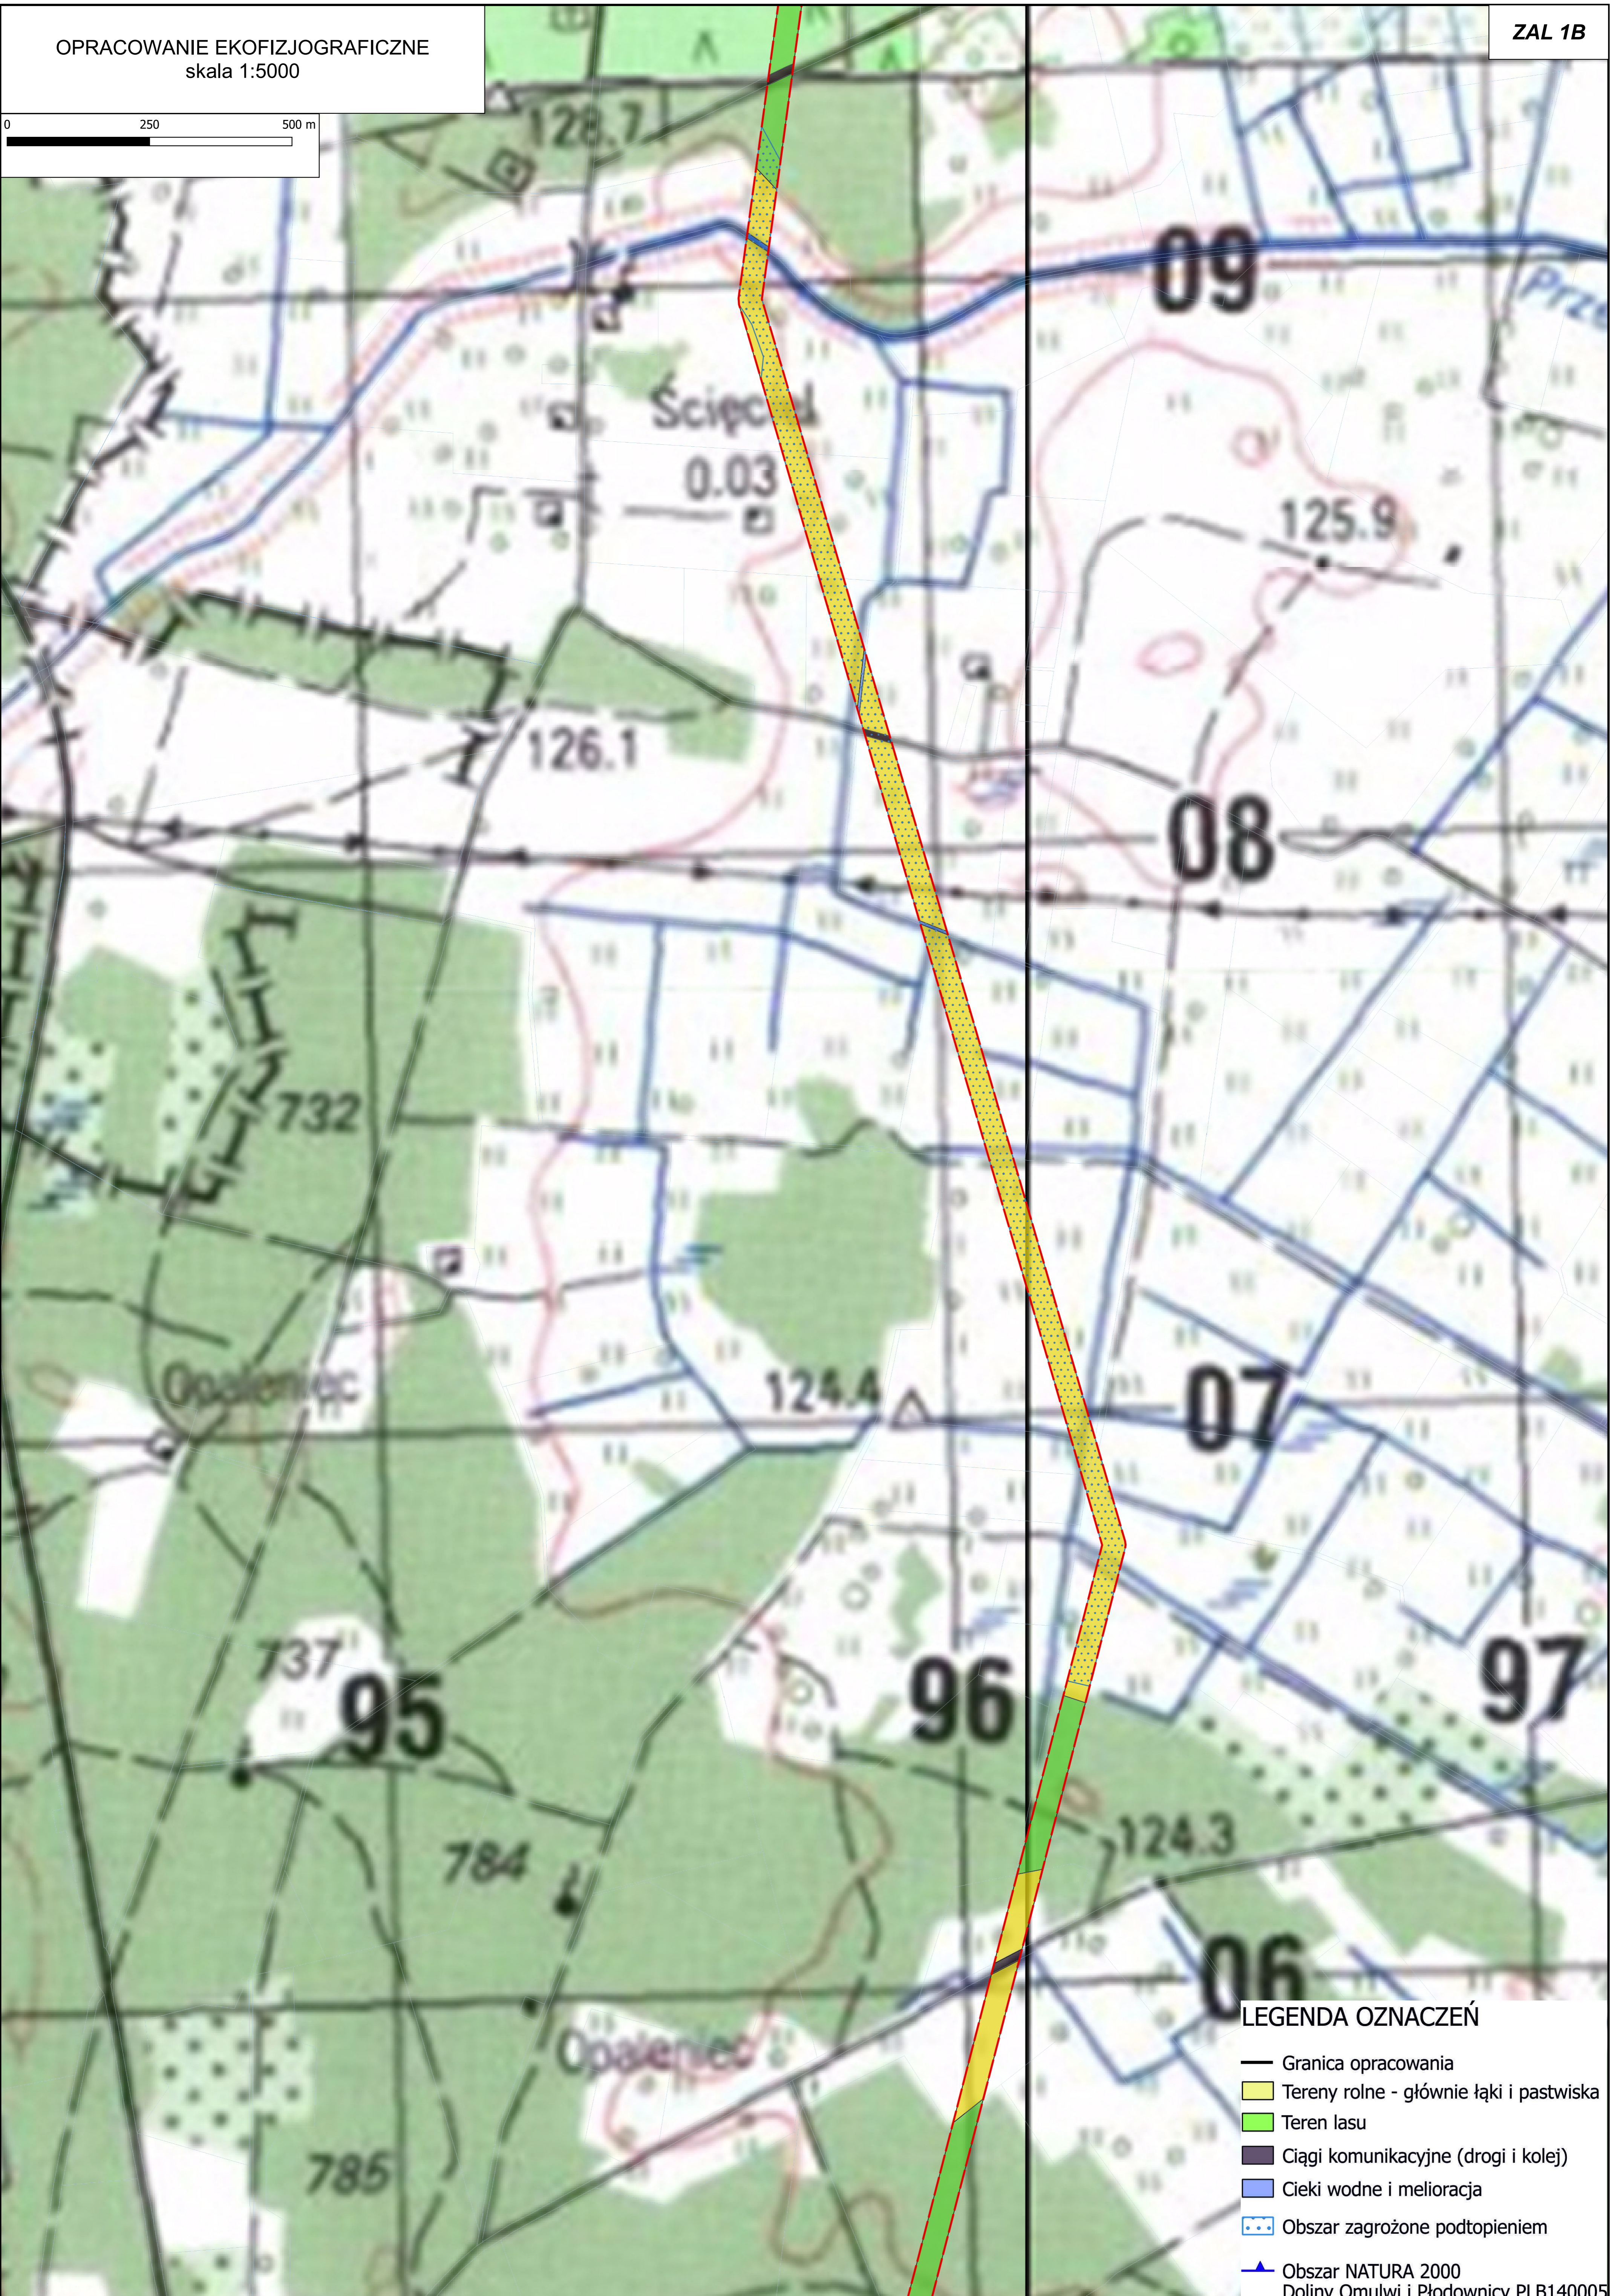

0 250 500 m

LEGENDA OZNACZEŃ

- Granica opracowania
- Tereny rolne - głównie łąki i pastwiska
- Teren lasu
- Ciągi komunikacyjne (drogi i kolej)
- Ciek wodne i melioracja
- Obszar zagrożone podtopieniem
- Obszar NATURA 2000
Doliny Omulwi i Płodownicy PLB140005